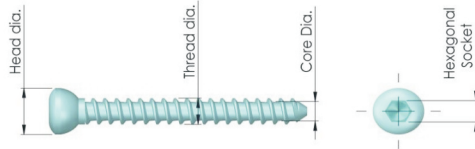

3.50mm CORTICAL SCREW

THREAD DIA.	CORE DIA.	HEAD DIA.	HEXAGONAL SOCKET	TPI	
3.50mm	2.40mm	6.0mm	2.50mm	20	
TOTAL LENGTH	CATALOGUE NO.		TOTAL LENGTH	CATALOGUE NO.	
	SS.316L	TITANIUM		SS.316L	TITANIUM
10mm	1.003.010	Ti.1.003.010	32mm	1.003.032	Ti.1.003.032
12mm	1.003.012	Ti.1.003.012	34mm	1.003.034	Ti.1.003.034
14mm	1.003.014	Ti.1.003.014	36mm	1.003.036	Ti.1.003.036
16mm	1.003.016	Ti.1.003.016	38mm	1.003.038	Ti.1.003.038
18mm	1.003.018	Ti.1.003.018	40mm	1.003.040	Ti.1.003.040
20mm	1.003.020	Ti.1.003.020	42mm	1.003.042	Ti.1.003.042
22mm	1.003.022	Ti.1.003.022	45mm	1.003.045	Ti.1.003.045
24mm	1.003.024	Ti.1.003.024	50mm	1.003.050	Ti.1.003.050
26mm	1.003.026	Ti.1.003.026	55mm	1.003.055	Ti.1.003.055
28mm	1.003.028	Ti.1.003.028	60mm	1.003.060	Ti.1.003.060
30mm	1.003.030	Ti.1.003.030