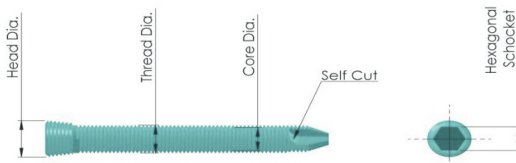

2.70mm LOCKING HEAD SELF TAPPING SCREW

THREAD DIA.	CORE DIA.	HEAD DIA.	HEXAGONAL SOCKET	TPI	
2.70mm	1.90mm	3.50mm	2.0mm	48	
TOTAL LENGTH	CATALOGUE NO.		TOTAL LENGTH	CATALOGUE NO.	
	SS.316L	TITANIUM		SS.316L	TITANIUM
10mm	1.008.010	Ti.1.008.010	26mm	1.008.026	Ti.1.008.026
12mm	1.008.012	Ti.1.008.012	28mm	1.008.028	Ti.1.008.028
14mm	1.008.014	Ti.1.008.014	30mm	1.008.030	Ti.1.008.030
16mm	1.008.016	Ti.1.008.016	32mm	1.008.032	Ti.1.008.032
18mm	1.008.018	Ti.1.008.018	34mm	1.008.034	Ti.1.008.034
20mm	1.008.020	Ti.1.008.020	36mm	1.008.036	Ti.1.008.036
22mm	1.008.022	Ti.1.008.022	38mm	1.008.038	Ti.1.008.038
24mm	1.008.024	Ti.1.008.024	40mm	1.008.040	Ti.1.008.040