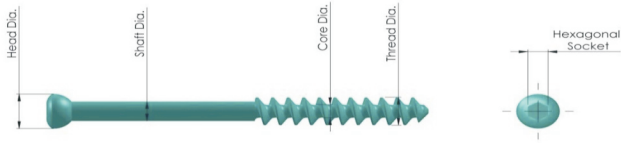

6.50mm Cancellous Screw - 16mm Thread

THREAD DIA.	CORE DIA.	HEAD DIA	HEXAGONAL SOCKET	TPI	
6.50mm	3.0mm	8.0mm	3.50mm	9	
TOTAL LENGTH	CATALOGUE NO.		TOTAL LENGTH	CATALOGUE NO.	
	SS.316L	TITANIUM		SS.316L	TITANIUM
30.0	1.012.030	Ti.1.012.030	75.0	1.012.075	Ti.1.012.075
35.0	1.012.035	Ti.1.012.035	80.0	1.012.080	Ti.1.012.080
40.0	1.012.040	Ti.1.012.040	85.0	1.012.085	Ti.1.012.085
45.0	1.012.045	Ti.1.012.045	90.0	1.012.090	Ti.1.012.090
50.0	1.012.050	Ti.1.012.050	95.0	1.012.095	Ti.1.012.095
55.0	1.012.055	Ti.1.012.055	100.0	1.012.100	Ti.1.012.100
60.0	1.012.060	Ti.1.012.060	105.0	1.012.105	Ti.1.012.105
65.0	1.012.065	Ti.1.012.065	110.0	1.012.110	Ti.1.012.110
70.0	1.012.070	Ti.1.012.070