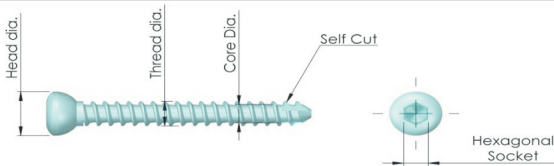

3.50mm CORTICAL SCREW SELF TAPPING

THREAD DIA.	CORE DIA.	HEAD DIA.	HEXAGONAL SOCKET	TPI	
3.50mm	2.40mm	6.0mm	2.50mm	20	
TOTAL LENGTH	CATALOGUE NO.		TOTAL LENGTH	CATALOGUE NO.	
	SS.316L	TITANIUM		SS.316L	TITANIUM
10mm	1.006.010	Ti.1.006.010	32mm	1.006.032	Ti.1.006.032
12mm	1.006.012	Ti.1.006.012	34mm	1.006.034	Ti.1.006.034
14mm	1.006.014	Ti.1.006.014	36mm	1.006.036	Ti.1.006.036
16mm	1.006.016	Ti.1.006.016	38mm	1.006.038	Ti.1.006.038
18mm	1.006.018	Ti.1.006.018	40mm	1.006.040	Ti.1.006.040
20mm	1.006.020	Ti.1.006.020	42mm	1.006.042	Ti.1.006.042
22mm	1.006.022	Ti.1.006.022	45mm	1.006.044	Ti.1.006.044
24mm	1.006.024	Ti.1.006.024	50mm	1.006.046	Ti.1.006.046
26mm	1.006.026	Ti.1.006.026	55mm	1.006.048	Ti.1.006.048
28mm	1.006.028	Ti.1.006.028	60mm	1.006.050	Ti.1.006.050
30mm	1.006.030	Ti.1.006.030