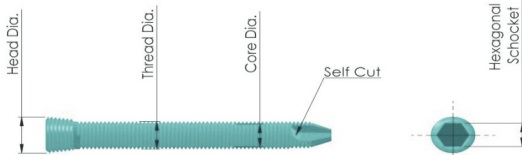

5.0mm LOCKING HEAD SELF TAPPING SCREW

THREAD DIA.	CORE DIA.	HEAD DIA.	HEXAGONAL SOCKET	TPI	
5.0mm	4.30mm	6.80mm	3.50mm	26	
TOTAL LENGTH	CATALOGUE NO.		TOTAL LENGTH	CATALOGUE NO.	
	SS.316L	TITANIUM		SS.316L	TITANIUM
14mm	1.010.014	Ti.1.010.014	42mm	1.010.042	Ti.1.010.042
16mm	1.010.016	Ti.1.010.016	44mm	1.010.044	Ti.1.010.044
18mm	1.010.018	Ti.1.010.018	46mm	1.010.046	Ti.1.010.046
20mm	1.010.020	Ti.1.010.020	48mm	1.010.048	Ti.1.010.048
22mm	1.010.022	Ti.1.010.022	50mm	1.010.050	Ti.1.010.050
24mm	1.010.024	Ti.1.010.024	55mm	1.010.055	Ti.1.010.055
26mm	1.010.024	Ti.1.010.026	60mm	1.010.060	Ti.1.010.060
28mm	1.010.026	Ti.1.010.028	65mm	1.010.065	Ti.1.010.065
30mm	1.010.028	Ti.1.010.030	70mm	1.010.070	Ti.1.010.070
32mm	1.010.030	Ti.1.010.032	75mm	1.010.075	Ti.1.010.075
34mm	1.010.032	Ti.1.010.034	80mm	1.010.080	Ti.1.010.080
36mm	1.010.034	Ti.1.010.036	85mm	1.010.085	Ti.1.010.085
38mm	1.010.038	Ti.1.010.038	90mm	1.010.090	Ti.1.010.090
40mm	1.010.040	Ti.1.010.040