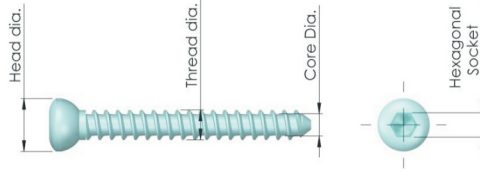

www.mechortho.com

1.50mm CORTICAL SCREW

THREAD DIA.	CORE DIA.	HEAD DIA	HEXAGONAL SOCKET	TPI	
1.50mm	1.0mm	3.0mm	1.50mm	40	
TOTAL LENGTH	CATALOGUE NO.		TOTAL LENGTH	CATALOGUE NO.	
	SS.316L	TITANIUM		SS.316L	TITANIUM
6mm	1.001.006	Ti.1.001.006	20mm	1.001.020	Ti.1.001.020
8mm	1.001.008	Ti.1.001.008	22mm	1.001.022	Ti.1.001.022
10mm	1.001.010	Ti.1.001.010	24mm	1.001.024	Ti.1.001.024
12mm	1.001.012	Ti.1.001.012	26mm	1.001.026	Ti.1.001.026
14mm	1.001.014	Ti.1.001.014	28mm	1.001.028	Ti.1.001.028
16mm	1.001.016	Ti.1.001.016	30mm	1.001.030	Ti.1.001.030
18mm	1.001.018	Ti.1.001.018			

2.70mm CORTICAL SCREW

THREAD DIA.	CORE DIA.	HEAD DIA	HEXAGONAL SOCKET	TPI	
2.70mm	1.90mm	5.0mm	2.50mm	24	
TOTAL LENGTH	CATALOGUE NO.		TOTAL LENGTH	CATALOGUE NO.	
	SS.316L	TITANIUM		SS.316L	TITANIUM
6mm	1.002.006	Ti.1.002.006	24mm	1.002.024	Ti.1.002.024
8mm	1.002.008	Ti.1.002.008	26mm	1.002.026	Ti.1.002.026
10mm	1.002.010	Ti.1.002.010	28mm	1.002.028	Ti.1.002.028
12mm	1.002.012	Ti.1.002.012	30mm	1.002.030	Ti.1.002.030
14mm	1.002.014	Ti.1.002.014	32mm	1.002.032	Ti.1.002.032
16mm	1.002.016	Ti.1.002.016	34mm	1.002.034	Ti.1.002.034
18mm	1.002.018	Ti.1.002.018	36mm	1.002.036	Ti.1.002.036
20mm	1.002.020	Ti.1.002.020	38mm	1.002.038	Ti.1.002.038
22mm	1.002.022	Ti.1.002.022	40mm	1.002.040	Ti.1.002.040