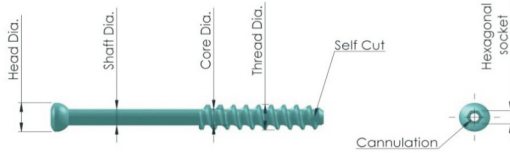

4.0mm Cannulated Cancellous Screw - Short Thread

THREAD DIA.	CORE DIA.	HEAD DIA	HEXAGONAL SOCKET	CANNULATION	
4.0mm	2.60mm	6.0mm	2.50mm	1.40mm	
TOTAL LENGTH	CATALOGUE NO.		TOTAL LENGTH	CATALOGUE NO.	
	SS.316L	TITANIUM		SS.316L	TITANIUM
10mm	1.017.010	Ti.1.017.010	34mm	1.017.034	Ti.1.017.034
12mm	1.017.012	Ti.1.017.012	36mm	1.017.036	Ti.1.017.036
14mm	1.017.014	Ti.1.017.014	38mm	1.017.038	Ti.1.017.038
16mm	1.017.016	Ti.1.017.016	40mm	1.017.040	Ti.1.017.040
18mm	1.017.018	Ti.1.017.018	42mm	1.017.042	Ti.1.017.042
20mm	1.017.020	Ti.1.017.020	44mm	1.017.044	Ti.1.017.044
22mm	1.017.022	Ti.1.017.022	46mm	1.017.046	Ti.1.017.046
24mm	1.017.024	Ti.1.017.024	48mm	1.017.048	Ti.1.017.048
26mm	1.017.026	Ti.1.017.026	50mm	1.017.050	Ti.1.017.050
28mm	1.017.028	Ti.1.017.028	55mm	1.017.055	Ti.1.017.055
30mm	1.017.030	Ti.1.017.030	60mm	1.017.060	Ti.1.017.060
32mm	1.017.032	Ti.1.017.032