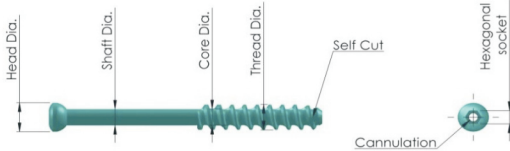

7.0mm Cannulated Cancellous Screw - 16mm Thread

THREAD DIA.	CORE DIA.	HEAD DIA	HEXAGONAL SOCKET	CANNULATION	
7.0mm	4.50mm	8.0mm	3.50mm	2.20mm	
TOTAL LENGTH	CATALOGUE NO.		TOTAL LENGTH	CATALOGUE NO.	
	SS.316L	TITANIUM		SS.316L	TITANIUM
30mm	1.018.030	Ti.1.018.030	80mm	1.018.080	Ti.1.018.080
35mm	1.018.035	Ti.1.018.035	85mm	1.018.085	Ti.1.018.085
40mm	1.018.040	Ti.1.018.040	90mm	1.018.090	Ti.1.018.090
45mm	1.018.045	Ti.1.018.045	95mm	1.018.095	Ti.1.018.095
50mm	1.018.050	Ti.1.018.050	100mm	1.018.100	Ti.1.018.100
55mm	1.018.055	Ti.1.018.055	105mm	1.018.105	Ti.1.018.105
60mm	1.018.060	Ti.1.018.060	110mm	1.018.110	Ti.1.018.110
65mm	1.018.065	Ti.1.018.065	115mm	1.018.115	Ti.1.018.115
70mm	1.018.070	Ti.1.018.070	120mm	1.018.120	Ti.1.018.120
75mm	1.018.075	Ti.1.018.075