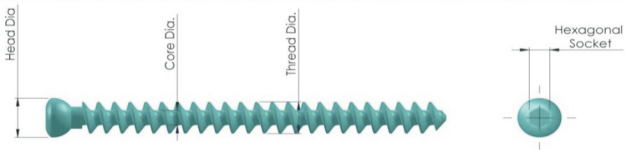

6.50mm Cancellous Screw - Full Thread

THREAD DIA.	CORE DIA.	HEAD DIA.	HEXAGONAL SOCKET	TPI	
6.50mm	3.0mm	8.0mm	3.50mm	9	
TOTAL LENGTH	CATALOGUE NO.		TOTAL LENGTH	CATALOGUE NO.	
	SS.316L	TITANIUM		SS.316L	TITANIUM
25mm	1.015.025	Ti.1.015.025	70mm	1.015.070	Ti.1.015.070
30mm	1.015.030	Ti.1.015.030	75mm	1.015.075	Ti.1.015.075
35mm	1.015.035	Ti.1.015.035	80mm	1.015.080	Ti.1.015.080
40mm	1.015.040	Ti.1.015.040	85mm	1.015.085	Ti.1.015.085
45mm	1.015.045	Ti.1.015.045	90mm	1.015.090	Ti.1.015.090
50mm	1.015.050	Ti.1.015.050	95mm	1.015.095	Ti.1.015.095
55mm	1.015.055	Ti.1.015.055	100mm	1.015.100	Ti.1.015.100
60mm	1.015.060	Ti.1.015.060	105mm	1.015.105	Ti.1.015.105
65mm	1.015.065	Ti.1.015.065	110mm	1.015.110	Ti.1.015.110