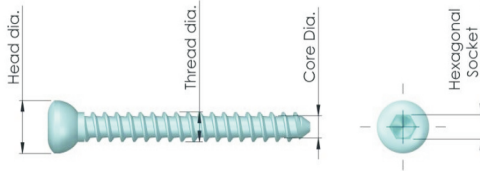

www.mechortho.com

1.50mm CORTICAL SCREW

THREAD DIA.	CORE DIA.	HEAD DIA	HEXAGONAL SOCKET	TPI	
1.50mm	1.0mm	3.0mm	1.50mm	40	
TOTAL LENGTH	CATALOGUE NO.		TOTAL LENGTH	CATALOGUE NO.	
	SS.316L	TITANIUM		SS.316L	TITANIUM
6mm	1.001.006	Ti.1.001.006	20mm	1.001.020	Ti.1.001.020
8mm	1.001.008	Ti.1.001.008	22mm	1.001.022	Ti.1.001.022
10mm	1.001.010	Ti.1.001.010	24mm	1.001.024	Ti.1.001.024
12mm	1.001.012	Ti.1.001.012	26mm	1.001.026	Ti.1.001.026
14mm	1.001.014	Ti.1.001.014	28mm	1.001.028	Ti.1.001.028
16mm	1.001.016	Ti.1.001.016	30mm	1.001.030	Ti.1.001.030
18mm	1.001.018	Ti.1.001.018			

2.70mm CORTICAL SCREW

THREAD DIA.	CORE DIA.	HEAD DIA	HEXAGONAL SOCKET	TPI	
2.70mm	1.90mm	5.0mm	2.50mm	24	
TOTAL LENGTH	CATALOGUE NO.		TOTAL LENGTH	CATALOGUE NO.	
	SS.316L	TITANIUM		SS.316L	TITANIUM
6mm	1.002.006	Ti.1.002.006	24mm	1.002.024	Ti.1.002.024
8mm	1.002.008	Ti.1.002.008	26mm	1.002.026	Ti.1.002.026
10mm	1.002.010	Ti.1.002.010	28mm	1.002.028	Ti.1.002.028
12mm	1.002.012	Ti.1.002.012	30mm	1.002.030	Ti.1.002.030
14mm	1.002.014	Ti.1.002.014	32mm	1.002.032	Ti.1.002.032
16mm	1.002.016	Ti.1.002.016	34mm	1.002.034	Ti.1.002.034
18mm	1.002.018	Ti.1.002.018	36mm	1.002.036	Ti.1.002.036
20mm	1.002.020	Ti.1.002.020	38mm	1.002.038	Ti.1.002.038
22mm	1.002.022	Ti.1.002.022	40mm	1.002.040	Ti.1.002.040