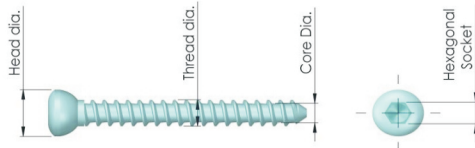

4.50mm CORTICAL SCREW

THREAD DIA.	CORE DIA.	HEAD DIA.	HEXAGONAL SOCKET	TPI	
4.50mm	3.0mm	8.0mm	3.50mm	14	
TOTAL LENGTH	CATALOGUE NO.		TOTAL LENGTH	CATALOGUE NO.	
	SS.316L	TITANIUM		SS.316L	TITANIUM
14mm	1.004.014	Ti.1.004.014	46mm	1.004.046	Ti.1.004.046
16mm	1.004.016	Ti.1.004.016	48mm	1.004.048	Ti.1.004.048
18mm	1.004.018	Ti.1.004.018	50mm	1.004.050	Ti.1.004.050
20mm	1.004.020	Ti.1.004.020	52mm	1.004.052	Ti.1.004.052
22mm	1.004.022	Ti.1.004.022	54mm	1.004.054	Ti.1.004.054
24mm	1.004.024	Ti.1.004.024	56mm	1.004.056	Ti.1.004.056
26mm	1.004.026	Ti.1.004.026	58mm	1.004.058	Ti.1.004.058
28mm	1.004.028	Ti.1.004.028	60mm	1.004.060	Ti.1.004.060
30mm	1.004.030	Ti.1.004.030	62mm	1.004.062	Ti.1.004.062
32mm	1.004.032	Ti.1.004.032	64mm	1.004.064	Ti.1.004.064
34mm	1.004.034	Ti.1.004.034	66mm	1.004.066	Ti.1.004.066
36mm	1.004.036	Ti.1.004.036	68mm	1.004.068	Ti.1.004.068
38mm	1.004.038	Ti.1.004.038	70mm	1.004.070	Ti.1.004.070
40mm	1.004.040	Ti.1.004.040	72mm	1.004.072	Ti.1.004.072
42mm	1.004.042	Ti.1.004.042	74mm	1.004.074	Ti.1.004.074
44mm	1.004.044	Ti.1.004.044