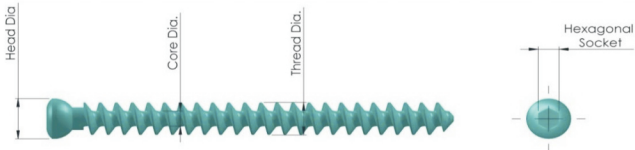

4.0mm CANCELLOUS SCREW - Full thread

THREAD DIA.	CORE DIA.	HEAD DIA	HEXAGONAL SOCKET	TPI	
4.0mm	1.90mm	6.0mm	2.50mm	14	
TOTAL LENGTH	CATALOGUE NO.		TOTAL LENGTH	CATALOGUE NO.	
	SS.316L	TITANIUM		SS.316L	TITANIUM
10mm	1.014.010	Ti.1.014.010	28mm	1.014.028	Ti.1.014.028
12mm	1.014.012	Ti.1.014.012	30mm	1.014.030	Ti.1.014.030
14mm	1.014.014	Ti.1.014.014	35mm	1.014.035	Ti.1.014.035
16mm	1.014.016	Ti.1.014.016	40mm	1.014.040	Ti.1.014.040
18mm	1.014.018	Ti.1.014.018	45mm	1.014.045	Ti.1.014.045
20mm	1.014.020	Ti.1.014.020	50mm	1.014.050	Ti.1.014.050
22mm	1.014.022	Ti.1.014.022	55mm	1.014.055	Ti.1.014.055
24mm	1.014.024	Ti.1.014.024	60mm	1.014.060	Ti.1.014.060
26mm	1.014.026	Ti.1.014.026