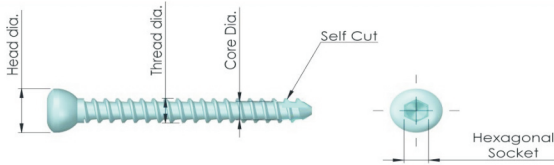

2.70mm CORTICAL SCREW SELF TAPPING

THREAD DIA.	CORE DIA.	HEAD DIA.	HEXAGONAL SOCKET	TPI	
2.70mm	1.90mm	5.0mm	2.50mm	24	
TOTAL LENGTH	CATALOGUE NO.		TOTAL LENGTH	CATALOGUE NO.	
	SS.316L	TITANIUM		SS.316L	TITANIUM
6mm	1.005.006	Ti.1.005.006	24mm	1.005.024	Ti.1.005.024
8mm	1.005.008	Ti.1.005.008	26mm	1.005.026	Ti.1.005.026
10mm	1.005.010	Ti.1.005.010	28mm	1.005.028	Ti.1.005.028
12mm	1.005.012	Ti.1.005.012	30mm	1.005.030	Ti.1.005.030
14mm	1.005.014	Ti.1.005.014	32mm	1.005.032	Ti.1.005.032
16mm	1.005.016	Ti.1.005.016	34mm	1.005.034	Ti.1.005.034
18mm	1.005.018	Ti.1.005.018	36mm	1.005.036	Ti.1.005.036
20mm	1.005.020	Ti.1.005.020	38mm	1.005.038	Ti.1.005.038
22mm	1.005.022	Ti.1.005.022	40mm	1.005.040	Ti.1.005.040