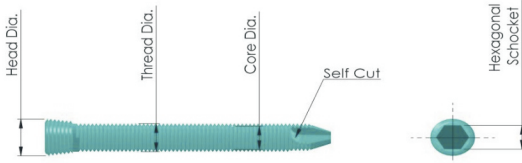

3.50mm LOCKING HEAD SELF TAPPING SCREW

THREAD DIA.	CORE DIA.	HEAD DIA.	HEXAGONAL SOCKET	TPI	
3.50mm	2.60mm	4.80mm	2.50mm	32	
TOTAL LENGTH	CATALOGUE NO.		TOTAL LENGTH	CATALOGUE NO.	
	SS.316L	TITANIUM		SS.316L	TITANIUM
10mm	1.009.010	Ti.1.009.010	28mm	1.009.028	Ti.1.009.028
12mm	1.009.012	Ti.1.009.012	30mm	1.009.030	Ti.1.009.030
14mm	1.009.014	Ti.1.009.014	35mm	1.009.035	Ti.1.009.035
16mm	1.009.016	Ti.1.009.016	40mm	1.009.040	Ti.1.009.040
18mm	1.009.018	Ti.1.009.018	45mm	1.009.045	Ti.1.009.045
20mm	1.009.020	Ti.1.009.020	50mm	1.009.050	Ti.1.009.050
22mm	1.009.022	Ti.1.009.022	55mm	1.009.055	Ti.1.009.055
24mm	1.009.024	Ti.1.009.024	60mm	1.009.060	Ti.1.009.060
26mm	1.009.026	Ti.1.009.026