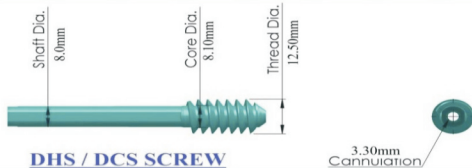

DHS / DCS SCREW

TOTAL LENGTH	CATALOGUE NO.		TOTAL LENGTH	CATALOGUE NO.	
	SS316L	TITANIUM		SS316L	TITANIUM
50mm	1.029.050	Ti.1.029.050	100mm	1.029.100	Ti.1.029.100
55mm	1.029.055	Ti.1.029.055	105mm	1.029.105	Ti.1.029.105
60mm	1.029.060	Ti.1.029.060	110mm	1.029.110	Ti.1.029.110
65mm	1.029.065	Ti.1.029.065	115mm	1.029.115	Ti.1.029.115
70mm	1.029.070	Ti.1.029.070	120mm	1.029.120	Ti.1.029.120
75mm	1.029.075	Ti.1.029.075	125mm	1.029.125	Ti.1.029.125
80mm	1.029.080	Ti.1.029.080	130mm	1.029.130	Ti.1.029.130
85mm	1.029.085	Ti.1.029.085	135mm	1.029.135	Ti.1.029.135
90mm	1.029.090	Ti.1.029.090	140mm	1.029.140	Ti.1.029.140
95mm	1.029.095	Ti.1.029.095	145mm	1.029.145	Ti.1.029.145