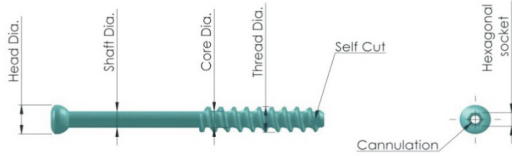

7.0mm Cannulated Cancellous Screw - 32mm Thread

THREAD DIA.	CORE DIA.	HEAD DIA	HEXAGONAL SOCKET	CANNULATION	
7.0mm	4.50mm	8.0mm	3.50mm	2.20mm	
TOTAL LENGTH	CATALOGUE NO.		TOTAL LENGTH	CATALOGUE NO.	
	SS316L	TITANIUM		SS316L	TITANIUM
30mm	1.019.030	Ti.1.019.030	80mm	1.019.080	Ti.1.019.080
35mm	1.019.035	Ti.1.019.035	85mm	1.019.085	Ti.1.019.085
40mm	1.019.040	Ti.1.019.040	90mm	1.019.090	Ti.1.019.090
45mm	1.019.045	Ti.1.019.045	95mm	1.019.095	Ti.1.019.095
50mm	1.019.050	Ti.1.019.050	100mm	1.019.100	Ti.1.019.100
55mm	1.019.055	Ti.1.019.055	105mm	1.019.105	Ti.1.019.105
60mm	1.019.060	Ti.1.019.060	110mm	1.019.110	Ti.1.019.110
65mm	1.019.065	Ti.1.019.065	115mm	1.019.115	Ti.1.019.115
70mm	1.019.070	Ti.1.019.070	120mm	1.019.120	Ti.1.019.120
75mm	1.019.075	Ti.1.019.075