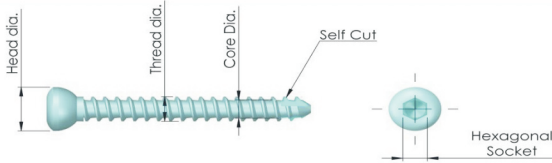

4.50mm CORTICAL SCREW SELF TAPPING

THREAD DIA.	CORE DIA.	HEAD DIA.	HEXAGONAL SOCKET	TPI	
4.50mm	3.0mm	8.0mm	3.50mm	14	
TOTAL LENGTH	CATALOGUE NO.		TOTAL LENGTH	CATALOGUE NO.	
	SS.316L	TITANIUM		SS.316L	TITANIUM
14mm	1.007.014	Ti.1.007.014	46mm	1.007.046	Ti.1.007.046
16mm	1.007.016	Ti.1.007.016	48mm	1.007.048	Ti.1.007.048
18mm	1.007.018	Ti.1.007.018	50mm	1.007.050	Ti.1.007.050
20mm	1.007.020	Ti.1.007.020	52mm	1.007.052	Ti.1.007.052
22mm	1.007.022	Ti.1.007.022	54mm	1.007.054	Ti.1.007.054
24mm	1.007.024	Ti.1.007.024	56mm	1.007.056	Ti.1.007.056
26mm	1.007.026	Ti.1.007.026	58mm	1.007.058	Ti.1.007.058
28mm	1.007.028	Ti.1.007.028	60mm	1.007.060	Ti.1.007.060
30mm	1.007.030	Ti.1.007.030	62mm	1.007.062	Ti.1.007.062
32mm	1.007.032	Ti.1.007.032	64mm	1.007.064	Ti.1.007.064
34mm	1.007.034	Ti.1.007.034	66mm	1.007.066	Ti.1.007.066
36mm	1.007.036	Ti.1.007.036	68mm	1.007.068	Ti.1.007.068
38mm	1.007.038	Ti.1.007.038	70mm	1.007.070	Ti.1.007.070
40mm	1.007.040	Ti.1.007.040	72mm	1.007.072	Ti.1.007.072
42mm	1.007.042	Ti.1.007.042	74mm	1.007.074	Ti.1.007.074
44mm	1.007.044	Ti.1.007.044