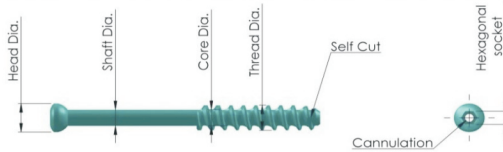

4.0mm Cannulated Cancellous Screw - Full Thread

THREAD DIA.	CORE DIA.	HEAD DIA.	HEXAGONAL SOCKET	CANNULATION	
4.0mm	2.60mm	6.0mm	2.50mm	1.40mm	
TOTAL LENGTH	CATALOGUE NO.		TOTAL LENGTH	CATALOGUE NO.	
	SS.316L	TITANIUM		SS.316L	TITANIUM
10mm	1.016.010	Ti.1.016.010	34mm	1.016.034	Ti.1.016.034
12mm	1.016.012	Ti.1.016.012	36mm	1.016.036	Ti.1.016.036
14mm	1.016.014	Ti.1.016.014	38mm	1.016.038	Ti.1.016.038
16mm	1.016.016	Ti.1.016.016	40mm	1.016.040	Ti.1.016.040
18mm	1.016.018	Ti.1.016.018	42mm	1.016.042	Ti.1.016.042
20mm	1.016.020	Ti.1.016.020	44mm	1.016.044	Ti.1.016.044
22mm	1.016.022	Ti.1.016.022	46mm	1.016.046	Ti.1.016.046
24mm	1.016.024	Ti.1.016.024	48mm	1.016.048	Ti.1.016.048
26mm	1.016.026	Ti.1.016.026	50mm	1.016.050	Ti.1.016.050
28mm	1.016.028	Ti.1.016.028	55mm	1.016.055	Ti.1.016.055
30mm	1.016.030	Ti.1.016.030	60mm	1.016.060	Ti.1.016.060
32mm	1.016.032	Ti.1.016.032