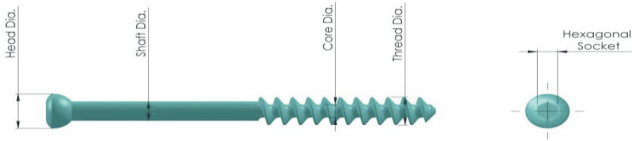

6.50mm Cancellous Screw - 16mm Thread

THREAD DIA.	CORE DIA.	HEAD DIA	HEXAGONAL SOCKET	TPI	
6.50mm	3.0mm	8.0mm	3.50mm	9	
TOTAL LENGTH	CATALOGUE NO.		TOTAL LENGTH	CATALOGUE NO.	
	SS.316L	TITANIUM		SS.316L	TITANIUM
40.0	1.013.040	Ti.1.013.040	80.0	1.012.080	Ti.1.012.080
45.0	1.013.045	Ti.1.013.045	85.0	1.012.085	Ti.1.012.085
50.0	1.013.050	Ti.1.013.050	90.0	1.012.090	Ti.1.012.090
55.0	1.013.055	Ti.1.013.055	95.0	1.012.095	Ti.1.012.095
60.0	1.013.060	Ti.1.013.060	100.0	1.012.100	Ti.1.012.100
65.0	1.013.065	Ti.1.013.065	105.0	1.012.105	Ti.1.012.105
70.0	1.012.070	Ti.1.013.070	110.0	1.012.110	Ti.1.012.110
75.0	1.012.075	Ti.1.013.075